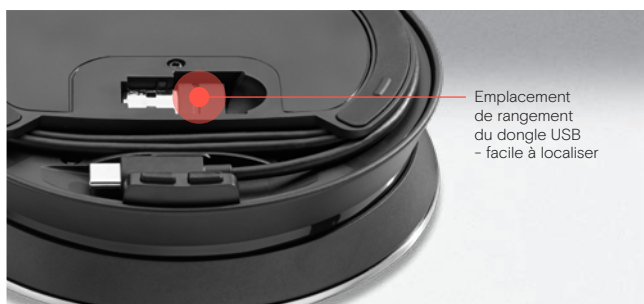

EXPAND 30

Vue d'ensemble du produit

Se connecte au	Nom du produit	Description	Taille de la salle de réunion	Détails	Code EAN / UPC
PC, smartphone et tablette via Bluetooth® / USB-C* / NFC 	EXPAND SP 30 Art. n° 1000223	Speakerphone Bluetooth®, avec câble USB-C dont adaptateur USB-C vers USB-A Optimisé pour UC et certifié pour Skype Entreprise**		Appel, multimédia et écoute de musique	EAN: 5 71478 00024 2 UPC: 8 400644024 4
	EXPAND SP 30 + Art. n° 1000224	Speakerphone Bluetooth® avec câble USB-C et dongle USB, dont adaptateur USB-C vers USB-A Optimisé pour UC et Certifié pour Skype Entreprise**		Appel, multimédia et écoute de musique	EAN: 5 71478 00025 9 UPC: 8 400644025 1
	EXPAND SP 30T Art. n° 1000225	Speakerphone Bluetooth®, avec câble USB-C et dongle USB dont adaptateur USB-C vers USB-A Optimisé pour UC et certifié pour Microsoft Teams (certification en cours)**		Appel, multimédia et écoute de musique	EAN: 5 71478 00026 6 UPC: 8 400644026 8

* La connectivité USB-C est optimisée pour une utilisation sur PC et Mac. Lorsque USB-C est connecté à un smartphone ou à une tablette, les performances dépendent de l'appareil.

** La certification Skype Entreprise / Microsoft Teams s'applique lorsque l'USB / dongle USB / USB-C est connecté à un PC ou un Mac.