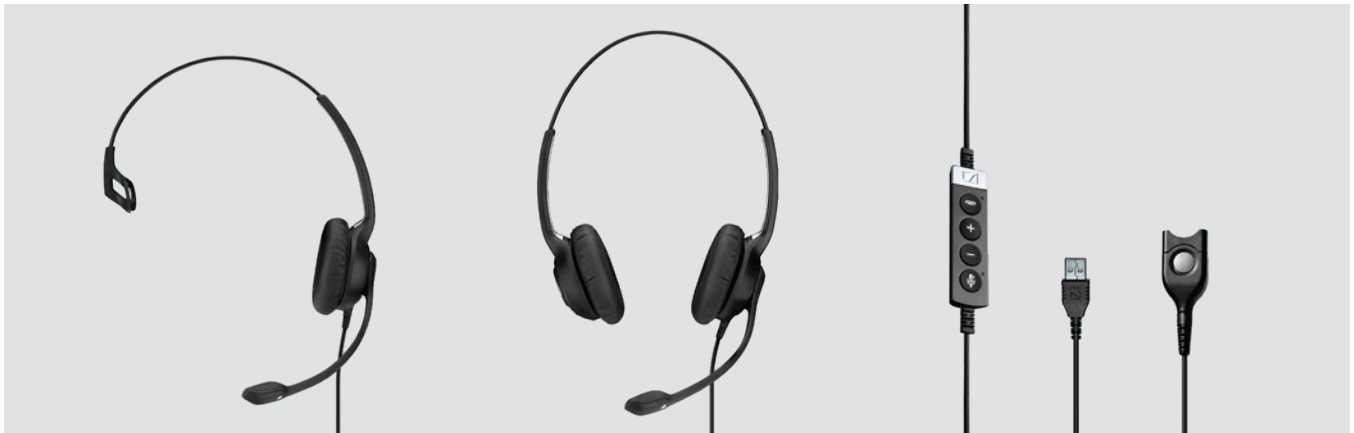

Übersicht Circle™-Serie

SC 2xx-Serie

Anschluss an	Produktname/Art.Nr.	Beschreibung	Details	EAN Nr. / UPC Nr.
Tischtelefon über Easy Disconnect (ED) 	SC 230 Art.-Nr. 504401	Monaural (einseitig), ED	Optimiert für die Verwendung mit Tischtelefonen	EAN: 40 44155 05135 3 UPC: 6 15104 18110 6
	SC 260 Art.-Nr. 504402	Binaural (beidseitig), ED	Easy Disconnect-Stecker	EAN: 40 44155 05136 0 UPC: 6 15104 18111 3
	SC 232 Art.-Nr. 504409	Monaural (einseitig), ED, niedrige Impedanz	Optimiert für Geräte mit niedrige Impedanz	EAN: 40 44155 05143 8 UPC: 6 15104 18126 7
	SC 262 Art.-Nr. 504410	Binaural (beidseitig), ED, niedrige Impedanz	Easy Disconnect-Stecker	EAN: 40 44155 05144 5 UPC: 6 15104 18128 1
	SC 238 Art.-Nr. 508329	Monaural (einseitig), ED, Narrowband	Optimiert für Narrowband-Tischtelefone	EAN: 40 44155 24132 7 UPC: 6 15104 31855 7
	SC 268 Art.-Nr. 508330	Binaural (beidseitig) ED, Narrowband	Easy Disconnect-Stecker	EAN: 40 44155 24133 4 UPC: 6 15104 31856 4
PC über USB 	SC 230 USB Art.-Nr. 504403	Monaural (einseitig), USB, UC optimiert	Optimiert für UC	EAN: 40 44155 05137 7 UPC: 6 15104 18112 0
	SC 260 USB Art.-Nr. 504404	Binaural (beidseitig), USB, UC optimiert		EAN: 40 44155 05138 4 UPC: 6 15104 18113 7
	SC 230 USB CTRL II Art.-Nr. 506480	Monaural (einseitig), USB, UC optimiert	Optimiert für UC	EAN: 40 44155 20390 5 UPC: 6 15104 26566 0
	SC 260 USB CTRL II Art.-Nr. 506481	Binaural (beidseitig), USB, UC optimiert	In-Line Call Control für nahtlose Anrufsteuerung	EAN: 40 44155 20391 2 UPC: 6 15104 26567 7
	SC 230 USB MS II Art.-Nr. 506482	Monaural (einseitig), USB, Zertifiziert für Skype for Business	Zertifiziert für Skype for Business	EAN: 40 44155 20392 9 UPC: 6 15104 26568 4
	SC 260 USB MS II Art.-Nr. 506483	Binaural (beidseitig), USB, Zertifiziert für Skype for Business	In-Line Call Control für nahtlose Anrufsteuerung	EAN: 40 44155 20393 6 UPC: 6 15104 26574 5