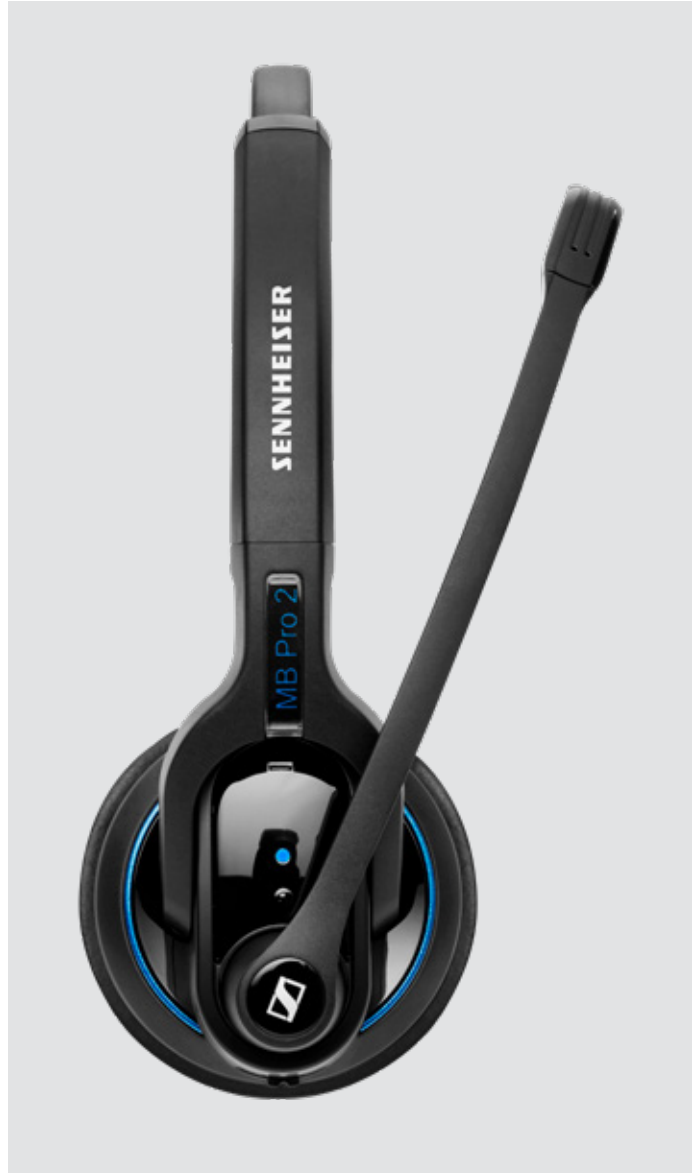

VORTEILE UND PRODUKTMERKMALE

- **Natürliches Hörerlebnis**
  Mit Sennheiser Voice Clarity
- **Perfekte Spracherständlichkeit**
  Ultra Noise-Cancelling-Mikrofon
- **Brillante HD-Audioqualität**
  Mit hochwertigen Neodym-Wandlern
- **Multimedia und Musik**
  Automatische Klangverbesserungsprofile
- **Multi-Konnektivität**
  Anrufe über Softphone/PC und Mobiltelefon nahtlos über ein Headset steuern
- **Höchster Tragekomfort und kraftvoller Sound**
  Große Ohrpolster aus Kunstleder für ganztägigen Komfort
- **Natürliches und angenehmes Hörerlebnis**
  für einen ganzen Arbeitstag
- **Natural and comfortable listening**
  Room Experience™-Technologie* für realistischeren Klang und zusätzlichen Komfort bei Telefongesprächen
- **Schutz vor akustischen Schocks**
  Sennheiser ActiveGard®-Technologie schützt das Gehör vor akustischen Schocks durch Vermeidung von plötzlich auftretenden Lautstärkespitzen
- **Akkuanzeige**
  informiert über die verfügbare Gesprächszeit auf dem iPhone®

* Room Experience™ ist nur in den MB Pro 2 Varianten enthalten.

Die MB Pro Serie bietet kabellose Kommunikationsfreiheit, brillanten Klang und hervorragenden Tragekomfort. Sehen Sie sich alle sechs Headset-Varianten in der Tabellenübersicht auf Seite 3 an.

Erfahren Sie mehr auf
www.sennheiser.com/mbpro