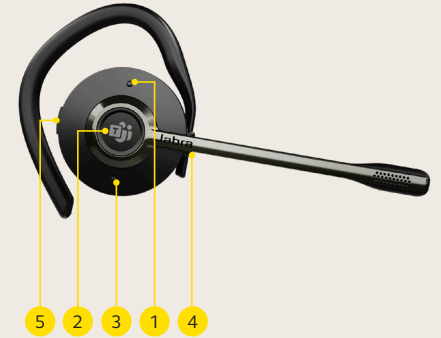

¹Firmware-Upgrade erforderlich. Die Link 400 Microsoft Teams-Variante ist nur für die Verwendung mit dem Engage 55 verfügbar.

²Die Akkulaufzeit für Stereo- und Mono-Varianten beträgt bis zu 13 Stunden. Die Akkulaufzeit der Convertible-Variante beträgt bis zu 9 Stunden.

³Stereo- und Mono-Varianten. Nicht für die Convertible-Variante empfohlen.

SET UP

Schließen Sie den vorab gepairten Jabra Link 400 an einen USB-Anschluss Ihres Computers an.

VERSCHIEDENE TRAGESTILE ZUR AUSWAHL

Sie können zwischen der Stereo-, Mono- oder Convertible-Variante wählen

SO VERWENDEN SIE IHR HEADSET

- 1 1x drücken
- 2 1x drücken
- 3 1x drücken
- 4 Ladeanschluss
- 5 Während eines Anrufs 1x drücken

Weitere Informationen erhalten Sie auf jabra.com.de/supportpages