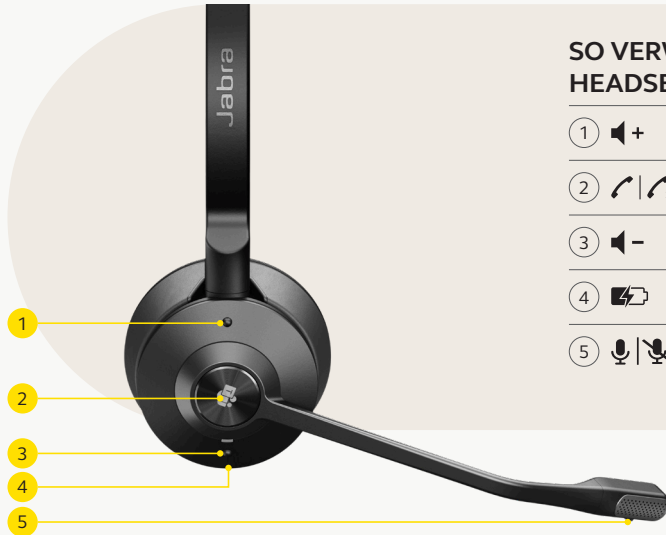

¹Firmware-Upgrade erforderlich. Die Link 400 Microsoft Teams-Variante ist nur für die Verwendung mit dem Engage 55 verfügbar.

²Die Akkulaufzeit für Stereo- und Mono-Varianten beträgt bis zu 13 Stunden. Die Akkulaufzeit der Convertible-Variante beträgt bis zu 9 Stunden.

³Stereo- und Mono-Varianten. Nicht für die Convertible-Variante empfohlen.

SET UP

Schließen Sie den vorab gepairten Jabra Link 400 an einen USB-Anschluss Ihres Computers an.

VERSCHIEDENE TRAGESTILE ZUR AUSWAHL

Sie können zwischen der Stereo-, Mono- oder Convertible-Variante wählen

SO VERWENDEN SIE IHR HEADSET

- 1 1x drücken
- 2 1x drücken
- 3 1x drücken
- 4 Ladeanschluss
- 5 Während eines Anrufs 1x drücken

Weitere Informationen erhalten Sie auf jabra.com.de/supportpages